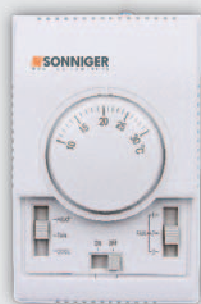

HEATER NUMBER 1 IN EUROPE

Moderns
dizains

Augsta ražība

Gaisa plūsma 4900 m³/h
Sildīšanas jauda 5 - 70 kW

JAUNUMS!

3 pakāpju
ventilatori
standarta
aprīkojumā

Mūža
garantija
uz iekārtas
korpusu

TEHNISKIE PARAMETRI

HEATER
ONE

HEATER R1

HEATER R2

HEATER R3

HEATER MIX

TEHNISKIE PARAMETRI		HEATER ONE	HEATER R1	HEATER R2	HEATER R3	HEATER MIX
Siltummaiņa rindu skaits	-	1	1	2	3	0
Maksimālais gaisa ražīgums	[m ³ /h]	4900	4900	4600	4400	5500
Sildīšanas jaudas diapazons	[kW]	5 - 20	10 - 30	30 - 50	50 - 70	-
Gaisa temperatūras pieaugums*	[°C]	14	18	33	48	-
Maksimālais darba spiediens	[Mpa]	1,6	1,6	1,6	1,6	-
Max gaisa plūsmas diapazons	[m]	27	27	25	24	15**
Savienotājiscauruļu diametrs	[inch]	3/4"	3/4"	3/4"	3/4"	-
Barošanas spriegums	[V/Hz]	230/50 1,15 A	230/50 1,15 A	230/50 1,15 A	230/50 1,15 A	230/50 1,15 A
Motora jauda	[kW]	0,25	0,25	0,25	0,25	0,25
Motor ātrums	[apgr/min]	1350	1350	1350	1350	1350
IP aizsardzības klase	-	IP54	IP54	IP54	IP54	IP54
Tokšņu līmenis	dB (A)***	56	56	56	56	56
Svars bez ūdens / ar ūdeni	[kg]	10,1 / 11,2	10,8 / 11,9	12,7 / 14,8	14,5 / 16,9	9,2

* pie temperatūras 90/70 un ienākošā gaisa 0°C

** maksimālais augstums pie vertikālas uzstādīšanas gaisa plūsma var nosegt līdz pat 380 m²

*** mērījums veikts 5m attālumā no iekārtas

COMFORT regulēšanas panelis

- Manuāla temperatūras regulēšana
- Ventilatora ātrumu maiņa
- Ventilācijas režīms vasaras periodā
- Var pieslēgt līdz pat 3 gab HEATER

BMS Ready

INTELLIGENT regulēšanas panelis

- Nedēļas grafiks termostatam
- Automātiska ventilatora ātruma maiņa atkarībā telpas temperatūras
- BMS READY
- Var pieslēgt līdz pat 2 gab HEATER